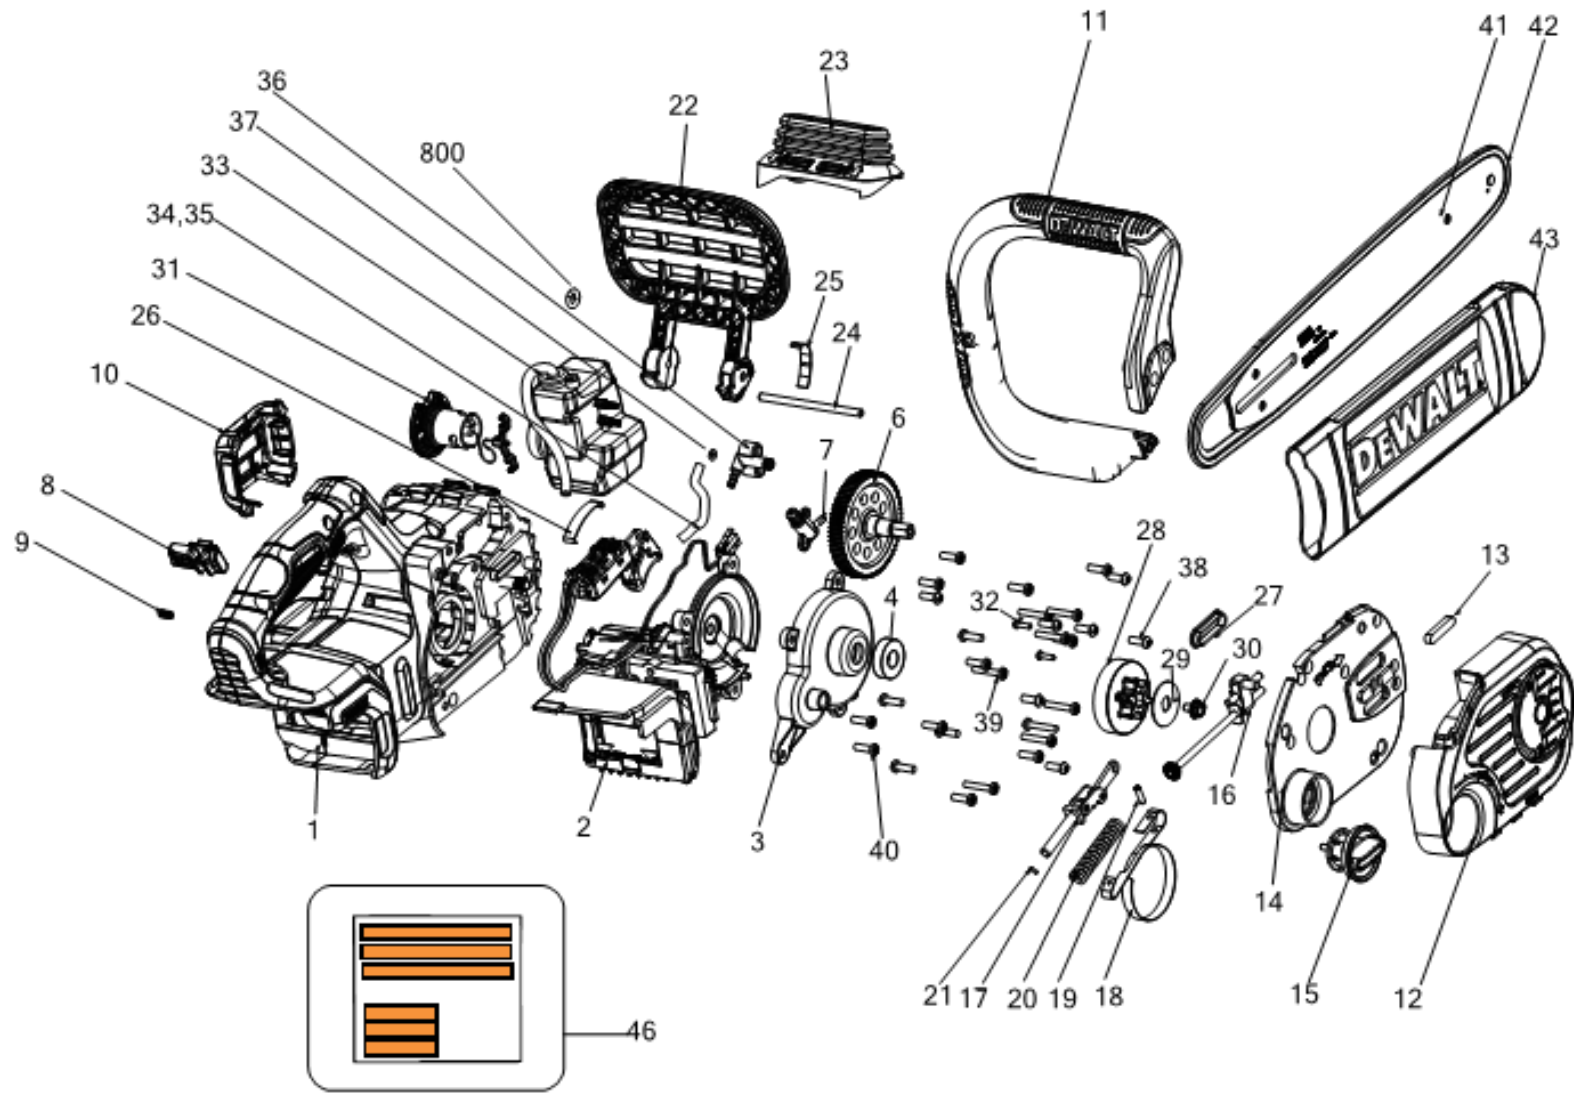

# DCM565N CHAINSAW 3

## Parts List DCM565N CHAINSAW 3

Item	Part Number	Qty	Part Description	General Description	Other Info	Repair Inst	Markets
1	N871950	1	HOUSING SA			No	XJ
2	NA226204	1	MOTOR SA			No	XJ
3	N604398	1	COVER SA			No	XJ
4	N150961	1	BEARING			No	XJ
6	N539694	1	OUTPUT SHAFT SA			No	XJ
7	90624557	1	PUMP SA			No	XJ
8	N503277	1	BUTTON LOCK-OFF			No	XJ
9	N433343	1	SPRING			No	XJ
10	N871958	1	END CAP			No	XJ
11	N872036	1	HANDLE SA			No	XJ
12	N723753	1	COVER			No	XJ
13	90622086	1	SEAL			No	XJ
14	90609778	1	COVER			No	XJ
15	N738912	1	KNOB SA			No	XJ
16	NA023456	1	ADJUSTER			No	XJ
17	N752681	1	BRAKE			No	XJ
18	90638025	1	STRAP			No	XJ
19	90627301	1	SPIROL PIN			No	XJ
20	N533060	1	SPRING			No	XJ
21	90594864	1	PIN			No	XJ
22	90609587	1	GUARD			No	XJ
23	N507145	1	SEAL			No	XJ
24	90618528	1	PIN			No	XJ
25	90621730	1	LEAF SPRING			No	XJ
26	NA247458	1	LEAF SPRING			No	XJ
27	90618051	1	SEAL			No	XJ
28	90618228	1	SPROCKET			No	XJ
29	90618229	1	WASHER			No	XJ
30	90639221	1	BOLT			No	XJ
31	90618141	1	CAP			No	XJ
32	330019-28	1	SCREW			No	XJ
33	N539697	1	TANK			No	XJ

## Parts List DCM565N CHAINSAW 3

Item	Part Number	Qty	Part Description	General Description	Other Info	Repair Inst	Markets
34	90609542	1	TUBE			No	XJ
35	90620845	1	SPRING			No	XJ
36	90104269	1	PLUG			No	XJ
37	90104270	1	O RING			No	XJ
38	330019-11	1	SCREW	M4.55x13 T20		No	XJ
39	330019-14	1	SCREW			No	XJ
40	NA015562	4	SCREW			No	XJ
41	N594322	1	BAR			No	XJ
42	N580237	1	CHAIN			No	XJ
43	N693518	1	SHEATH			No	XJ
46	N928393	1	RATING LABEL			No	XJ
800	90618339	1	O RING			No	XJ